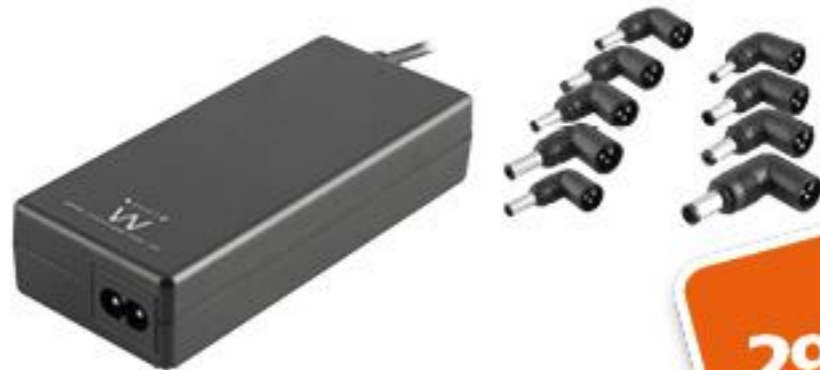

11,-

ewent

DRAADLOZE OPTISCHE MUIS

1200 dpi • Met nano ontvanger • Geschikt voor links- en rechtshandigen
Model: EW3222

27,50

Transcend
good memories start here

4 POORTS USB 3.0 HUB

Breid 1 USB 3.0 poort uit met deze 4 poorts hub om meerdere apparaten gelijktijdig via de snelle USB 3.0 interface te kunnen gebruiken
Model: TS-HUB3K