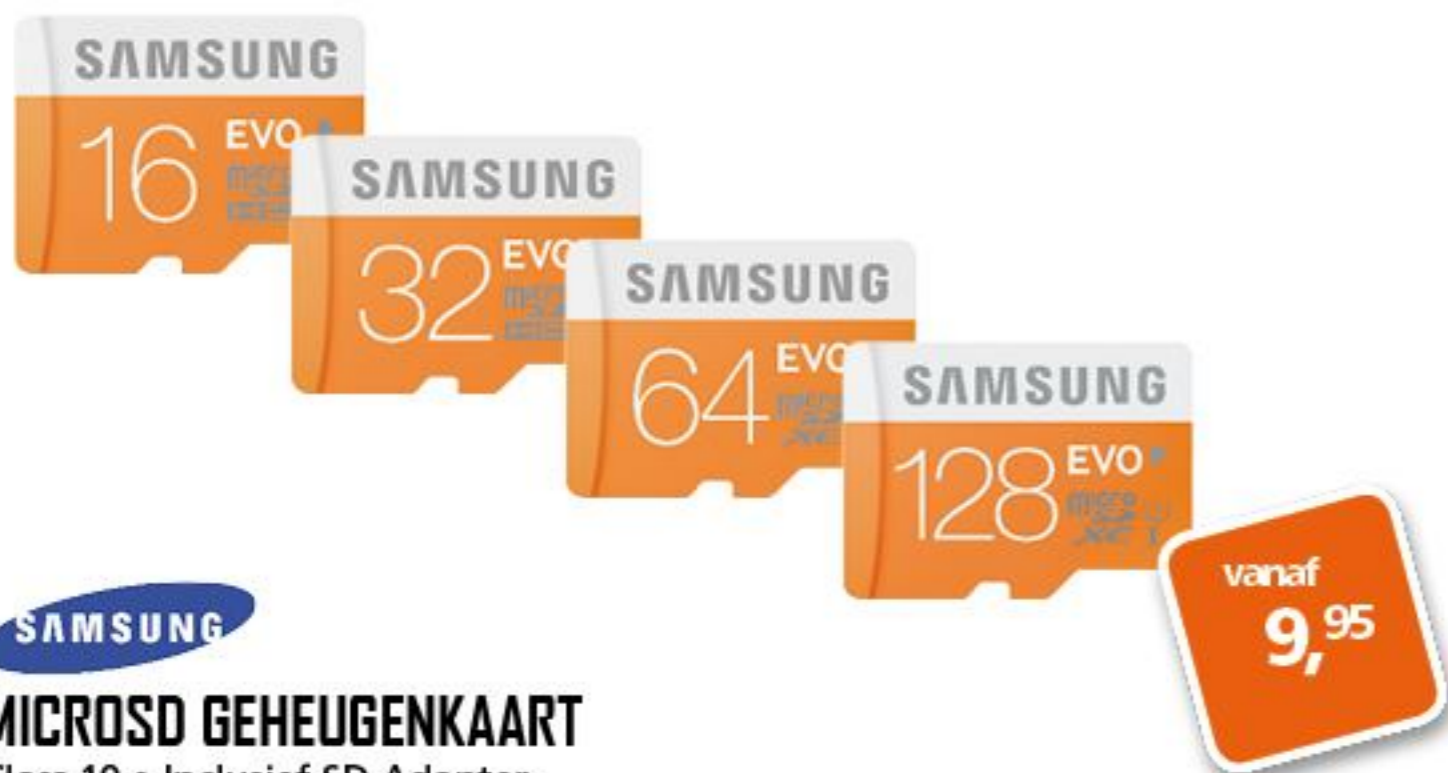

## CS310DN KLEURENLASERPRINTER

Automatisch duplex printer • Afdruksnelheid z/w 23 ppm, kleur 23 ppm • 1 jaar garantie  
Model: 28C0070

**eWent**  
**MINI STYLUS PEN**

Zwart en zilver

4,95

**ASUS**  
IN SEARCH OF INCREDIBLE  
**10.1" ZENPAD**

MediaTek MT 8163 Quad-core 1.3 GHz • 2 GB geheugen • 16 GB EMMC opslag • Android 6.0 Marshmallow • Bluetooth 4.0 • GPS • Micro USB • 1 jaar garantie

Model: Z300M

Verkrijgbaar in dark gray en wit

199,-\*

**SAMSUNG**  
**MICROSD GEHEUGENKAART**

Class 10 • Inclusief SD Adapter

Model: EVO

Verkrijgbaar in 16 GB voor 9,95, 32 GB voor 16,95, 64 GB voor 29,95 en 128 GB voor 69,95

vanaf  
9,95

**Transcend**  
good memories start here  
**MICRO USB KAARTLEZER**