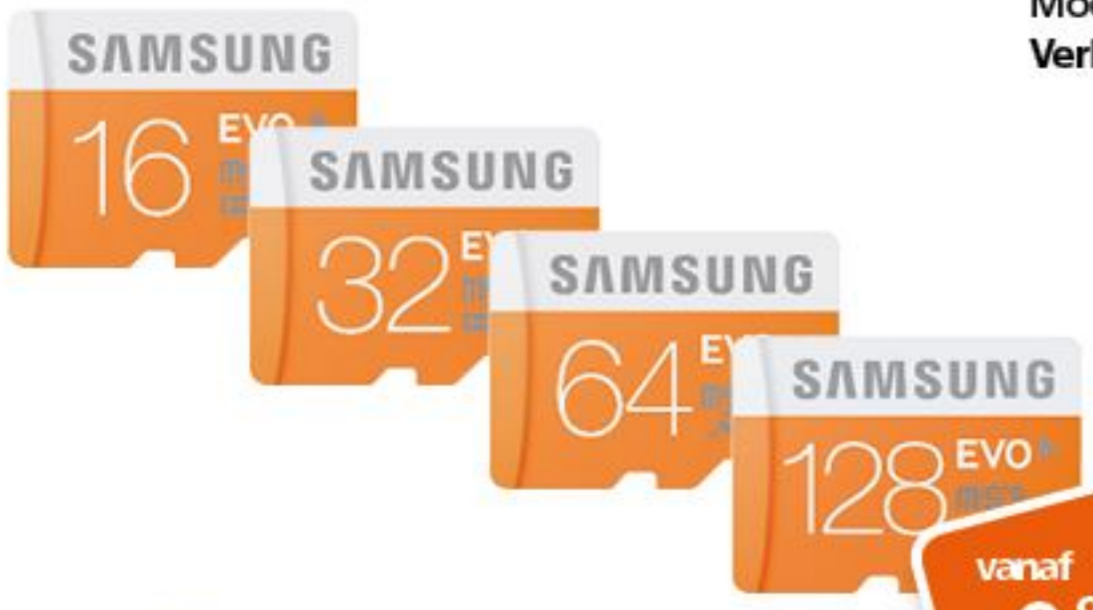

ASUS® IN SEARCH OF INCREDIBLE 10.1" ZENPAD

Intel® Atom™ X3-C3200 1.2 GHz processor • 2 GB geheugen • 32 GB EMMC • Micro USB • Android® 5.0 Lollipop • Bluetooth 4.0 • GPS • 1 jaar garantie
Model: Z300C
Verkrijgbaar in metallic, zwart en wit

229,-*

Handig voor je tablet!

ewent MINI STYLUS PEN

Zwart en zilver

4,95

SAMSUNG MICROSD GEHEUGENKAART

Class 10 • Inclusief SD Adapter
Model: EVO
Verkrijgbaar in 16 GB voor 9,95, 32 GB voor 16,95, 64 GB voor 29,95 en 128 GB voor 69,95

vanaf 9,95

ewent CAR CHARGER 2.4A

USB oplader voor auto en vrachtauto 12-24v • 2 USB poorten • Laad 2 tablets of smartphones tegelijkertijd • 5 jaar garantie
Model: EW1214

11,95

9.7" IPAD AIR 2

A8X 1.5 GHZ Processor • iOS 9.0 • 2 GB werkgeheugen • Retina-display • Bluetooth 4.2 • Wi-Fi • Space Grey • 1 jaar garantie
Model: MGL12HC/A
Ook verkrijgbaar in Silver