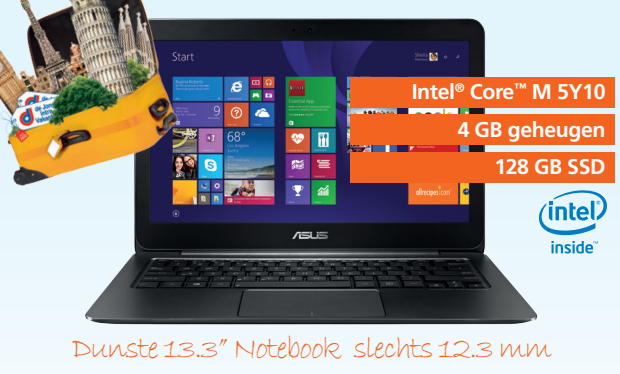

TOSHIBA
Leading Innovation >>>
15.6" Notebook
2.2 GHz processor via turbo 2.7 Ghz • HDMI en VGA •
2x USB 3.0 • Wi-Fi • Bluetooth 4.0 • Windows 8.1
Model: L50-B

749,-*

ASUS
IN SEARCH OF INCREDIBLE
13.3" Notebook
2.0 GHz processor • HDMI en DVI • 2x USB 3.0 • Wi-Fi •
Bluetooth 4.0 • Bang & Olufsen speakers • Windows 8.1
Model: Zenbook UX305FA
Ook verkrijgbaar in het wit

799,-*

Dunste 13.3" Notebook slechts 12.3 mm

incl. gratis sleeve

Office Kies de meest complete Office

- Één abonnement voor al uw apparaten
- Beschik altijd over uw bestanden, op al uw apparaten met OneDrive
- Altijd up-to-date met de nieuwste functies en diensten

- Word
- Excel
- Outlook
- Publisher
- OneNote
- PowerPoint
- Access

Microsoft
Office 365 Personal
Abonnement voor één jaar
Voor 1 PC of Mac, tablet,
iPad en smartphone

69,95

Microsoft
Office 365 Home Premium
Abonnement voor één jaar
Voor 5 PC's of Mac's, 5 tablets
zoals een Windows tablet,
iPad en andere mobiele
apparaten

89,95