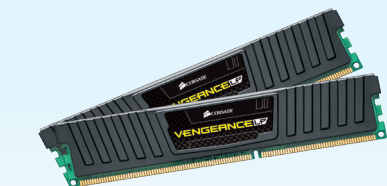

8 GB DDR3 Geheugen Kit

1600MHz • Cas Latency 9 • Betrouwbare dual channel kit geschikt voor overclocken
Ook verkrijgbaar in 16 GB

69,⁹⁵

Windows 8.1 32/64 bit

Nieuw startscherm met live-tegels • Het vertrouwde bureaublad en startknop • Ontworpen voor touch, muis en toetsenbord • Volledig pakket voor 1 PC

119,⁹⁵

Office 2013 Home & Student

Doe meer thuis en voor school • Word, Excel, PowerPoint en OneNote • Geschikt voor 1 PC

129,⁹⁵